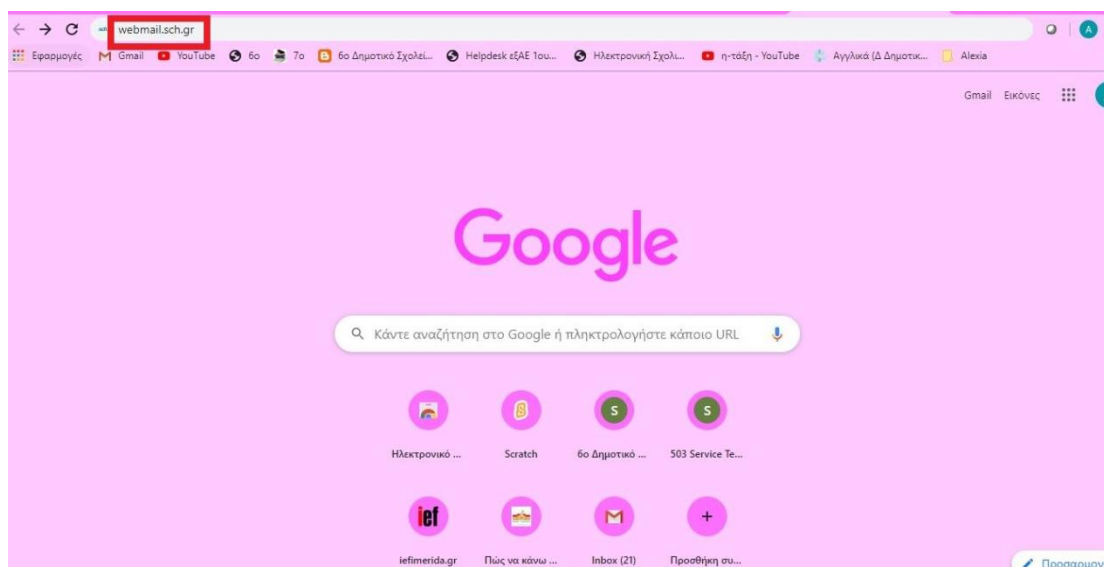

Είσοδος στο webmail του Σχολικού δικτύου

1. Ανοίγουμε έναν browser (π.χ Google Chrome, Mozilla Firefox...)
2. Στη γραμμή διευθύνσεων πληκτρολογούμε

<https://webmail.sch.gr/>

3. Στα **Όνομα Χρήστη** και **Κωδικός**, συμπληρώνουμε τα στοιχεία λογαριασμού του μαθητή στο ΠΣΔ (τα στοιχεία εγγραφής του μαθητή), πατάμε **Είσοδος** και μπαίνουμε στην εφαρμογή.